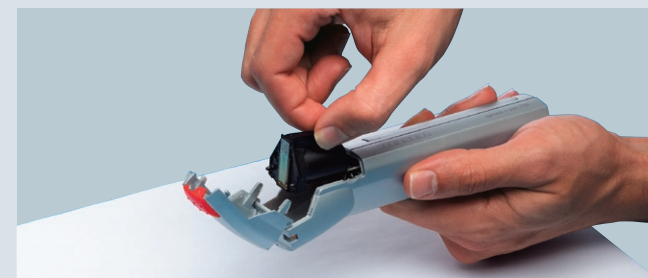

REINER

speed-i-Jet 798 A impressora móvel em forma de caneta

Desfrute da nova independência:

A *speed-i-Jet 798* é a solução para imprimir em qualquer lado e de forma personalizada textos, números sequenciais, data e hora. É possível imprimir objectos directamente, com ou sem contacto, mesmo em superfícies irregulares.

Possibilidades de utilização:

Armazéns, controlo de qualidade, consultórios médicos ou para autorizar o envio de mercadorias após controlo visual prévio, etc.

Características:

- Prático tamanho de bolso
- Máximo de 40 caracteres numa linha
- A impressão pode ser idealizada num PC de forma simples e rápida e transferida através de um cabo USB
- Adequada para destros e esquerdinos
- Funcionamento silencioso
- Impressão: arraste para a direita, passando sobre a superfície onde pretende imprimir, carregando no disparador vermelho

Inclui:

speed-i-Jet 798, cartucho de impressão para jacto de tinta, CD-ROM de instalação (Win 98SE, ME, 2000, XP, Vista), cabo USB e duas pilhas mignon (AA)

Características Técnicas:

- Cor: cinzento prata
- Dimensões do aparelho: 32 x 43 x 173 mm (L x A x C)
- Peso: 125 g
- Certificado de segurança: Normas CE

Imprime em qualquer lugar e de forma personalizada textos, data, hora e número de série, mesmo em superfícies irregulares. Adequada para destros e esquerdinos.

Cartucho de tinta fácil de substituir.

O software da speed-i-Jet 798 é auto-explicativo: Introduzir texto, data, hora, definir o início da numeração sequencial e transferir por USB!