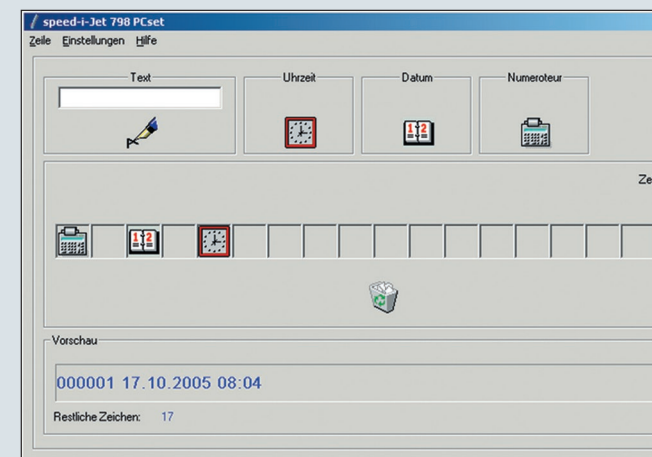

REINER

speed-i-Jet 798 A impressora móvel em forma de caneta

Desfrute da nova independência:

A *speed-i-Jet 798* é a solução para imprimir em qualquer lado e de forma personalizada textos, números sequenciais, data e hora. É possível imprimir objectos directamente, com ou sem contacto, mesmo em superfícies irregulares.

Possibilidades de utilização:

Armazéns, controlo de qualidade, consultórios médicos ou para autorizar o envio de mercadorias após controlo visual prévio, etc.

Características:

- Prático tamanho de bolso
- Máximo de 40 caracteres numa linha
- A impressão pode ser idealizada num PC de forma simples e rápida e transferida através de um cabo USB
- Adequada para destros e esquerdinos
- Funcionamento silencioso
- Impressão: arraste para a direita, passando sobre a superfície onde pretende imprimir, carregando no disparador vermelho

Inclui:

speed-i-Jet 798, cartucho de impressão para jacto de tinta, CD-ROM de instalação (Win 98SE, ME, 2000, XP, Vista), cabo USB e duas pilhas mignon (AA)

Características Técnicas:

- Cor: cinzento prata
- Dimensões do aparelho: 32 x 43 x 173 mm (L x A x C)
- Peso: 125 g
- Certificado de segurança: Normas CE

Imprime em qualquer lugar e de forma personalizada textos, data, hora e número de série, mesmo em superfícies irregulares. Adequada para destros e esquerdinos.

Cartucho de tinta fácil de substituir.

O software da speed-i-Jet 798 é auto-explicativo: Introduzir texto, data, hora, definir o início da numeração sequencial e transferir por USB!