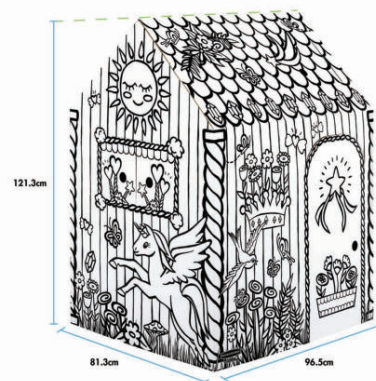

Casinhas de cartão para pintar e brincar

Pura diversão para os mais pequenos!

- Horas de diversão a brincar com estas casinhas fabricadas em cartão duradouro e reciclável com rebordos arredondados adaptados para crianças
- Podem ser pintadas com lápis de cera, marcadores, lápis de cor ou guache (não incluídos)
- Janelas e portas abatíveis
- Desenhadas conforme os standards da CE
- Indicada para meninos maiores de 3 anos
- Fácil montagem em 2 peças sem necessidade de fita adesiva ou cola
- As casas de brincar para crianças desenvolvem habilidades manuais, estimulam a criatividade e a imaginação, são perfeitas para a prática da destreza manual.

Casinha de cartão Unicórnios

Referência	Imagem	Dimensões Casa Montada (Altura x Largura x Profundidade)	Quantidade	Embalagem	Código de barras embalagem
1232401	Unicórnio	121.3 x 96.5 x 81.3cm	1	Castanha	50043859779531

Referência	Imagem	Dimensões Casa Montada (Altura x Largura x Profundidade)	Quantidade	Embalagem	Código de barras embalagem
1232501	Pasteleria	121.3 x 96.5 x 81.3cm	1	Castanha	50043859779548